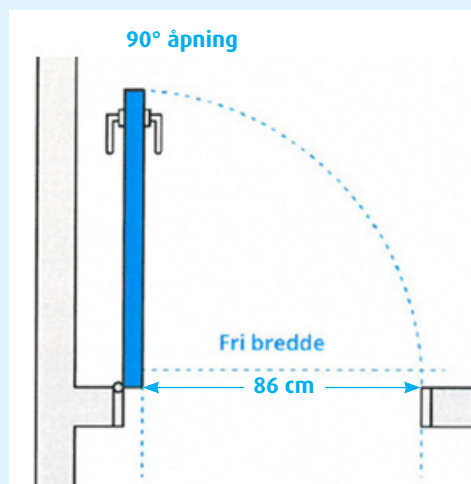

Din Smarthus-app gir deg oversikt over alle dører koblet til Gilje Sense.

Utviklet i samarbeid med:  futurehome

TEK17 Fri bredde i ytterdør må være minimum 86 cm

HUSK
fri bredde
i TEK17

Husk å bestille riktig bredde på døren for å tilfredsstille TEK17 krav om fri bredde.

	Gilje Basic ytterdør	Gilje eXtra ytterdør	Gilje eXcellent ytterdør
Ved maks 90° åpning	Minimum bredde 100 cm	Minimum bredde 102 cm	Minimum bredde 103 cm
Ved maks 180° åpning	Minimum bredde 99 cm	Minimum bredde 99 cm	Minimum bredde 99 cm
Pristillegg	+0%	+12%	På forespørsel

Fri høyde i Gilje ytterdører innfris ved høyde 209 cm.

Gjelder der det ikke er krav om universell utforming.

TEK17 § 12-13. Dør, port og lignende
a) Inngangsdør og dører i kommunikasjonsveier skal ha fri bredde på minimum 0,86 m. I byggverk beregnet for mange personer skal fri bredde være på minimum 1,16 m.