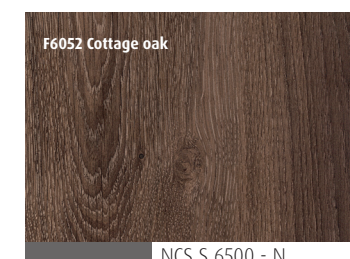

Dekorlaminat VIVIX – med 10 års garanti mot falming

NCS fargene som er trykt i denne prislista kan avvike fra original farge.

	eks mva	inkl mva
Dekorlaminat		
Finn først NCS-pris på valgt ytterdør		
Tillegg for dekorlaminat pr dørblad	2 505	3 132
Priseksempel Gilje Standard eXtra med dekorlaminat F3374	22 420	28 025

Andre priser på forespørsel.