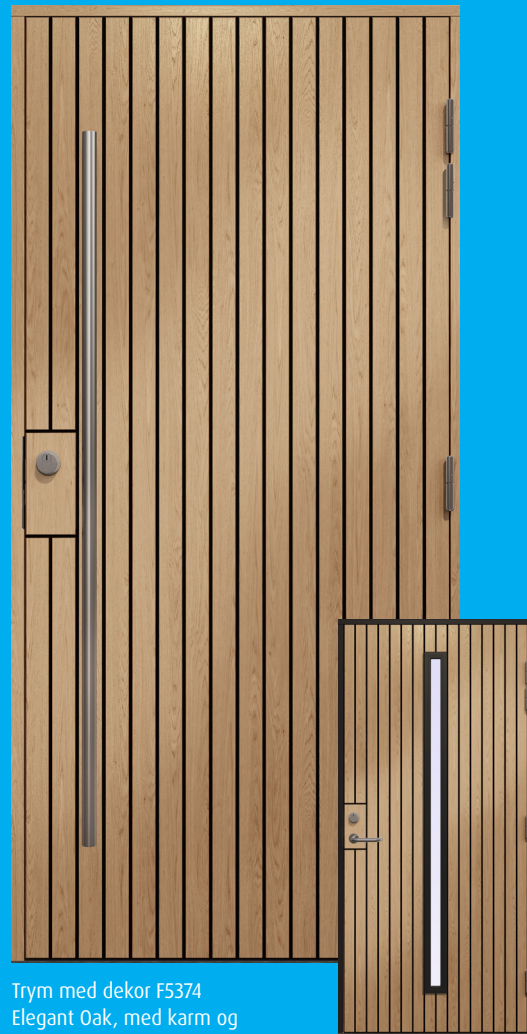

Nyhet

Dekorlaminat

Trym med dekor F5374
Elegant Oak, med karm og
ramtre i heltre eik

Trym med dekor F5374
Elegant Oak, med karm
og ramtre i malt furu

Velger du dekorlaminat på din neste Giljedør får du en dør med svært god beskyttelse mot slitasjer i overflaten. Velger du i tillegg vår Vivix kvalitet gir vi deg 10 års garanti mot falming. (Karm, glasslister og ramtre omfattes ikke av garantien). Det kan være nyttig dersom