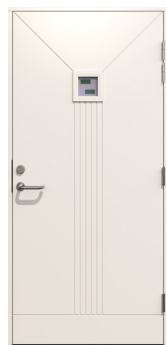

LINDA eXtra
flerfarget fusingglass U-verdi 0,60

	eks mva	inkl mva
Hvitmalt	31 560	39 450
NCS farge	33 540	41 925

Tillegg for 3 glassfelt	12 630	15 788

	Slagretning V	Slagretning H
890x2090	Nobb 55348485	Nobb 53638813
990x2090	Nobb 55348504	Nobb 53638832

LINDA Basic
flerfarget fusingglass U-verdi 0,85

	eks mva	inkl mva
Hvitmalt	26 925	33 656
NCS farge	28 870	36 088

Tillegg for 3 glassfelt	11 690	14 613

	Slagretning V	Slagretning H
890x2090	Nobb 26259705	Nobb 26259663
990x2090	Nobb 26259721	Nobb 26259689