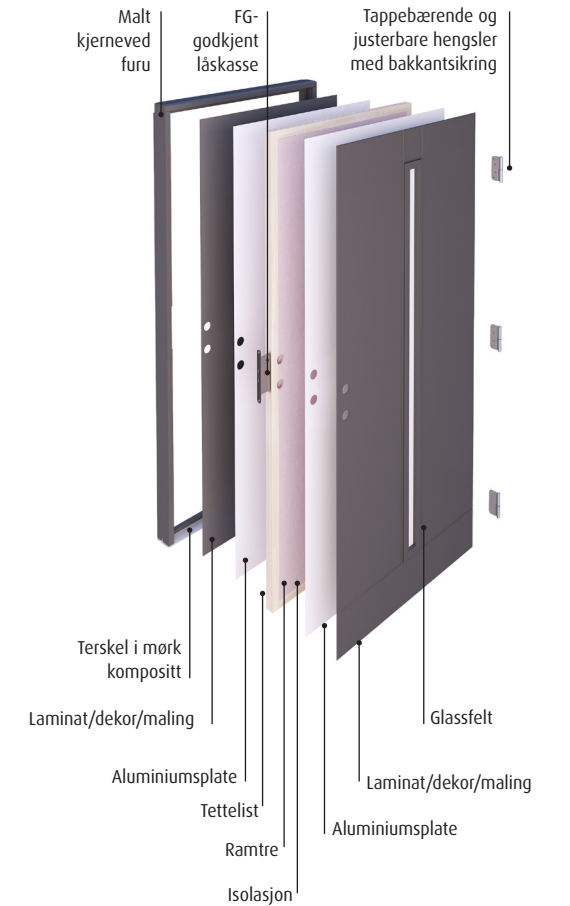

Oppbyggingen av våre ytterdører

Vår oppbygging av dørene og bruk av kompaktlaminat og dekorlaminat i overflaten gjør at dørene tåler vann.

Garanti mot sopp og råte
TRE

20 års garanti gjelder kun med accoya karm og ramtre

Er ytterdøren din svært utsatt for direkte regn eller fukt fra bakken anbefaler vi deg å velge dørkarm og ramtre i accoya. Accoya er ikke en egen tresort, men resultatet av en kjemisk reaksjon treet i dørkarmen utsettes for. I denne reaksjonen mister trefibrene evnene til å ta opp og holde på fuktighet. Resultatet blir en stabilt og holdbar karm, selv om den utsettes for mye vann og fukt i perioder. Priser se side 27.